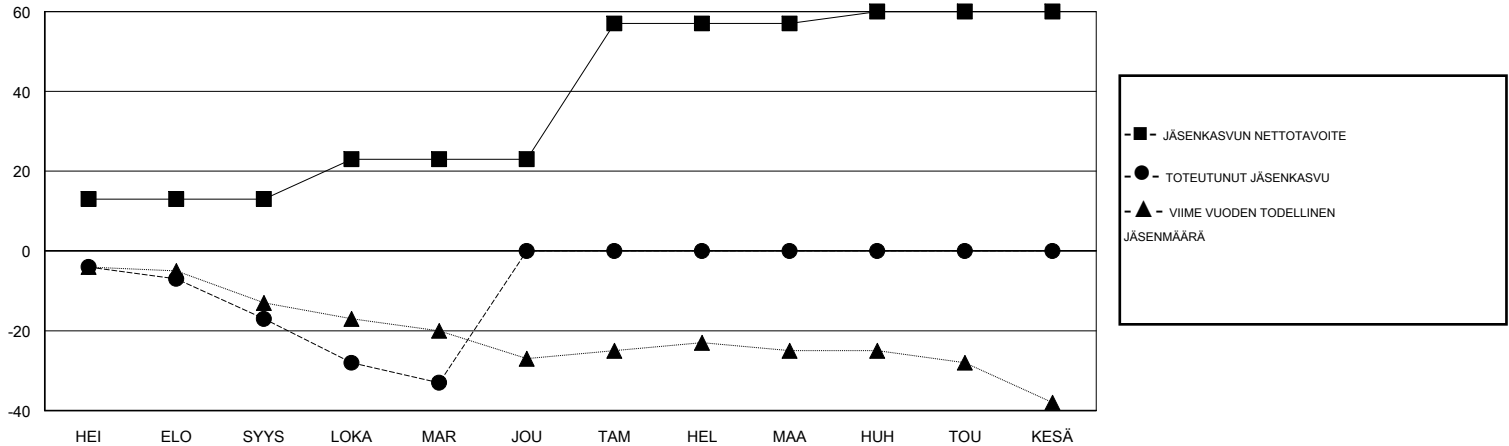

MONTHLY MEMBERSHIP PROGRESS REPORT

District 107 O

Results as of: 11/30/2018

GMT: ANTTI FORSELL

SIJAINI FINLAND

GMT VAALIPIIRI

Klubit				jäsenä			
TULOKSET 2018-2019				TULOKSET 2018-2019			
NELJÄNNES	UUDEN KLUBIN TAVOITE	UUDET KLUBIT	LOPETETUT KLUBIT	NELJÄNNES	JÄSENKASVUN NETTOTAVOITE	TOTEUTUNUT JÄSENKASVU	POISTETUT JÄSENET (mukaan lukien siirrot)
HEI/ELO/SYYS	0	0	0	HEI/ELO/SYYS	13	2	19
LOKA/MAR/JOU	0	0	0	LOKA/MAR/JOU	10	10	26
TAM/HEL/MAA	1	0	0	TAM/HEL/MAA	34	0	0
HUH/TOU/KESÄ	0	0	0	HUH/TOU/KESÄ	3	0	0

TAVOITTEET JA UUDET KLUBIT, KUMULATIIVINEN

TAVOITTEET JA JÄSENET, KUMULATIIVINEN

LAKKAUTETUT KLUBIT: 0

10 CLUBS OF 55 LISÄNNYT YHDEN TAI USEAMMAN UUTTA JÄSENTÄ

SUKUPUOLIJAKAUMA

MIES 890 (76.72%)
NAINEN 270 (23.28%)