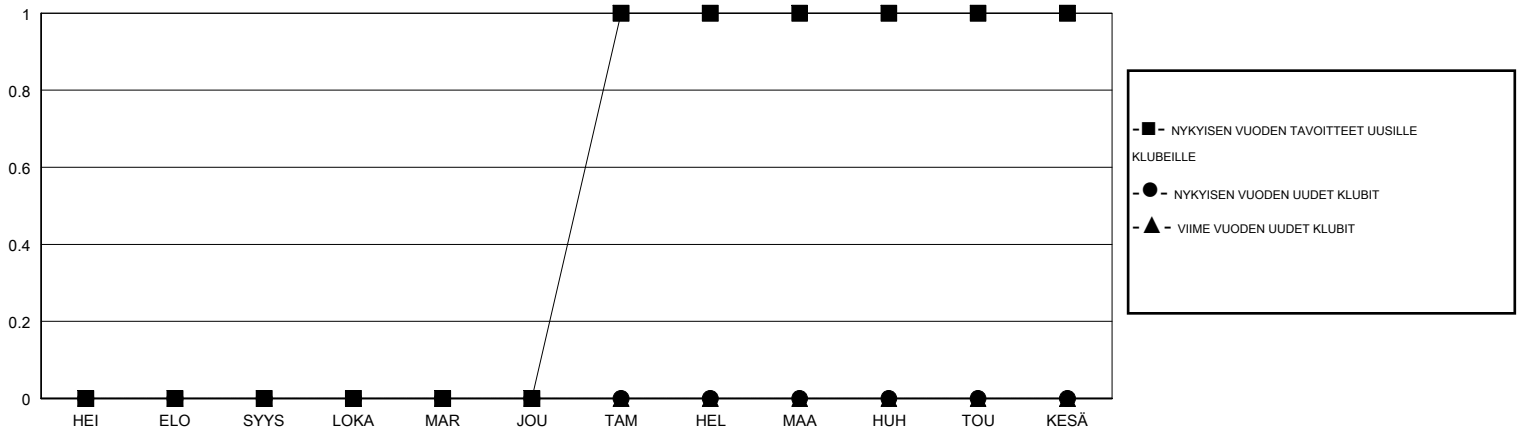

MONTHLY MEMBERSHIP PROGRESS REPORT

District 107 O

Results as of: 11/30/2018

GMT: ANTTI FORSELL

SIJAINI FINLAND

GMT VAALIPIIRI

Klubit				jäsenä			
TULOKSET 2018-2019				TULOKSET 2018-2019			
NELJÄNNES	UUDEN KLUBIN TAVOITE	UUDET KLUBIT	LOPETETUT KLUBIT	NELJÄNNES	JÄSENKASVUN NETTOTAVOITE	TOTEUTUNUT JÄSENKASVU	POISTETUT JÄSENET (mukaan lukien siirrot)
HEI/ELO/SYYS	0	0	0	HEI/ELO/SYYS	13	2	19
LOKA/MAR/JOU	0	0	0	LOKA/MAR/JOU	10	10	26
TAM/HEL/MAA	1	0	0	TAM/HEL/MAA	34	0	0
HUH/TOU/KESÄ	0	0	0	HUH/TOU/KESÄ	3	0	0

TAVOITTEET JA UUDET KLUBIT, KUMULATIIVINEN

TAVOITTEET JA JÄSENET, KUMULATIIVINEN

LAKKAUTETUT KLUBIT: 0

10 CLUBS OF 55 LISÄNNYT YHDEN TAI USEAMMAN UUTTA JÄSENTÄ

SUKUPUOLIJAKAUMA

MIES 890 (76.72%)
NAINEN 270 (23.28%)